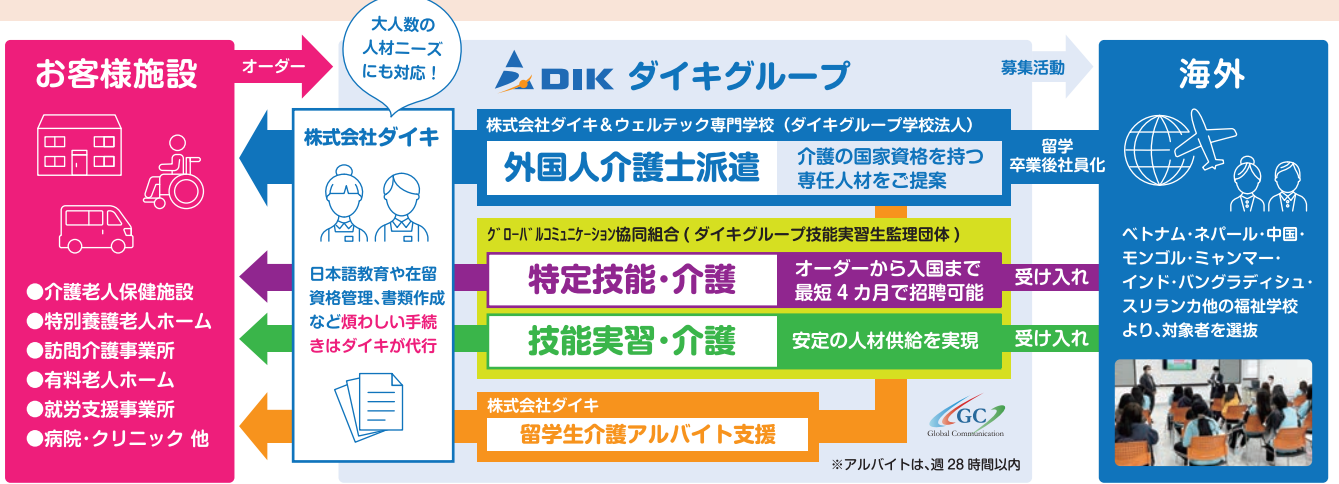

施設責任者様

外国人介護人材

ダイキにおまかせください！

外国人介護福祉士派遣から、話題の**特定技能介護人材**、**技能実習生介護人材**、留学生の**介護アルバイト支援**まで、**全国規模で、あらゆる介護人材ニーズに対応！**

外国人介護人材専門の総合人材サービスグループ

少子高齢化社会を迎えた日本では、福祉業界で働く人材はますます貴重になっていきます。2025年、団塊の世代すべてが75歳以上になり、要介護者は2,180万人まで増加すると推定されています。全国で必要とされる介護人材は約245万人とされ福祉業界では深刻な人手不足が続いています。

ダイキグループは、長年の人材事業のノウハウを活かし、人手不足の介護業界に貢献するため、**外国人介護人材の創出**に力をいれています。自社監理団体や介護の専門学校を活用した、特定技能介護・技能実習介護人材の招聘や介護アルバイトを含め、幅広い人材支援を展開しています。是非お問い合わせ下さい。

介護人材にお困りの施設様、いますぐお問い合わせ下さい

学校法人ダイキ学園ウェルテック専門学校 広島校
ダイキ日本語学院東京/総合福祉施設 古の市
株式会社ダイキ/社会福祉法人 八丁堀福祉会
グローバルコミュニケーション協同組合